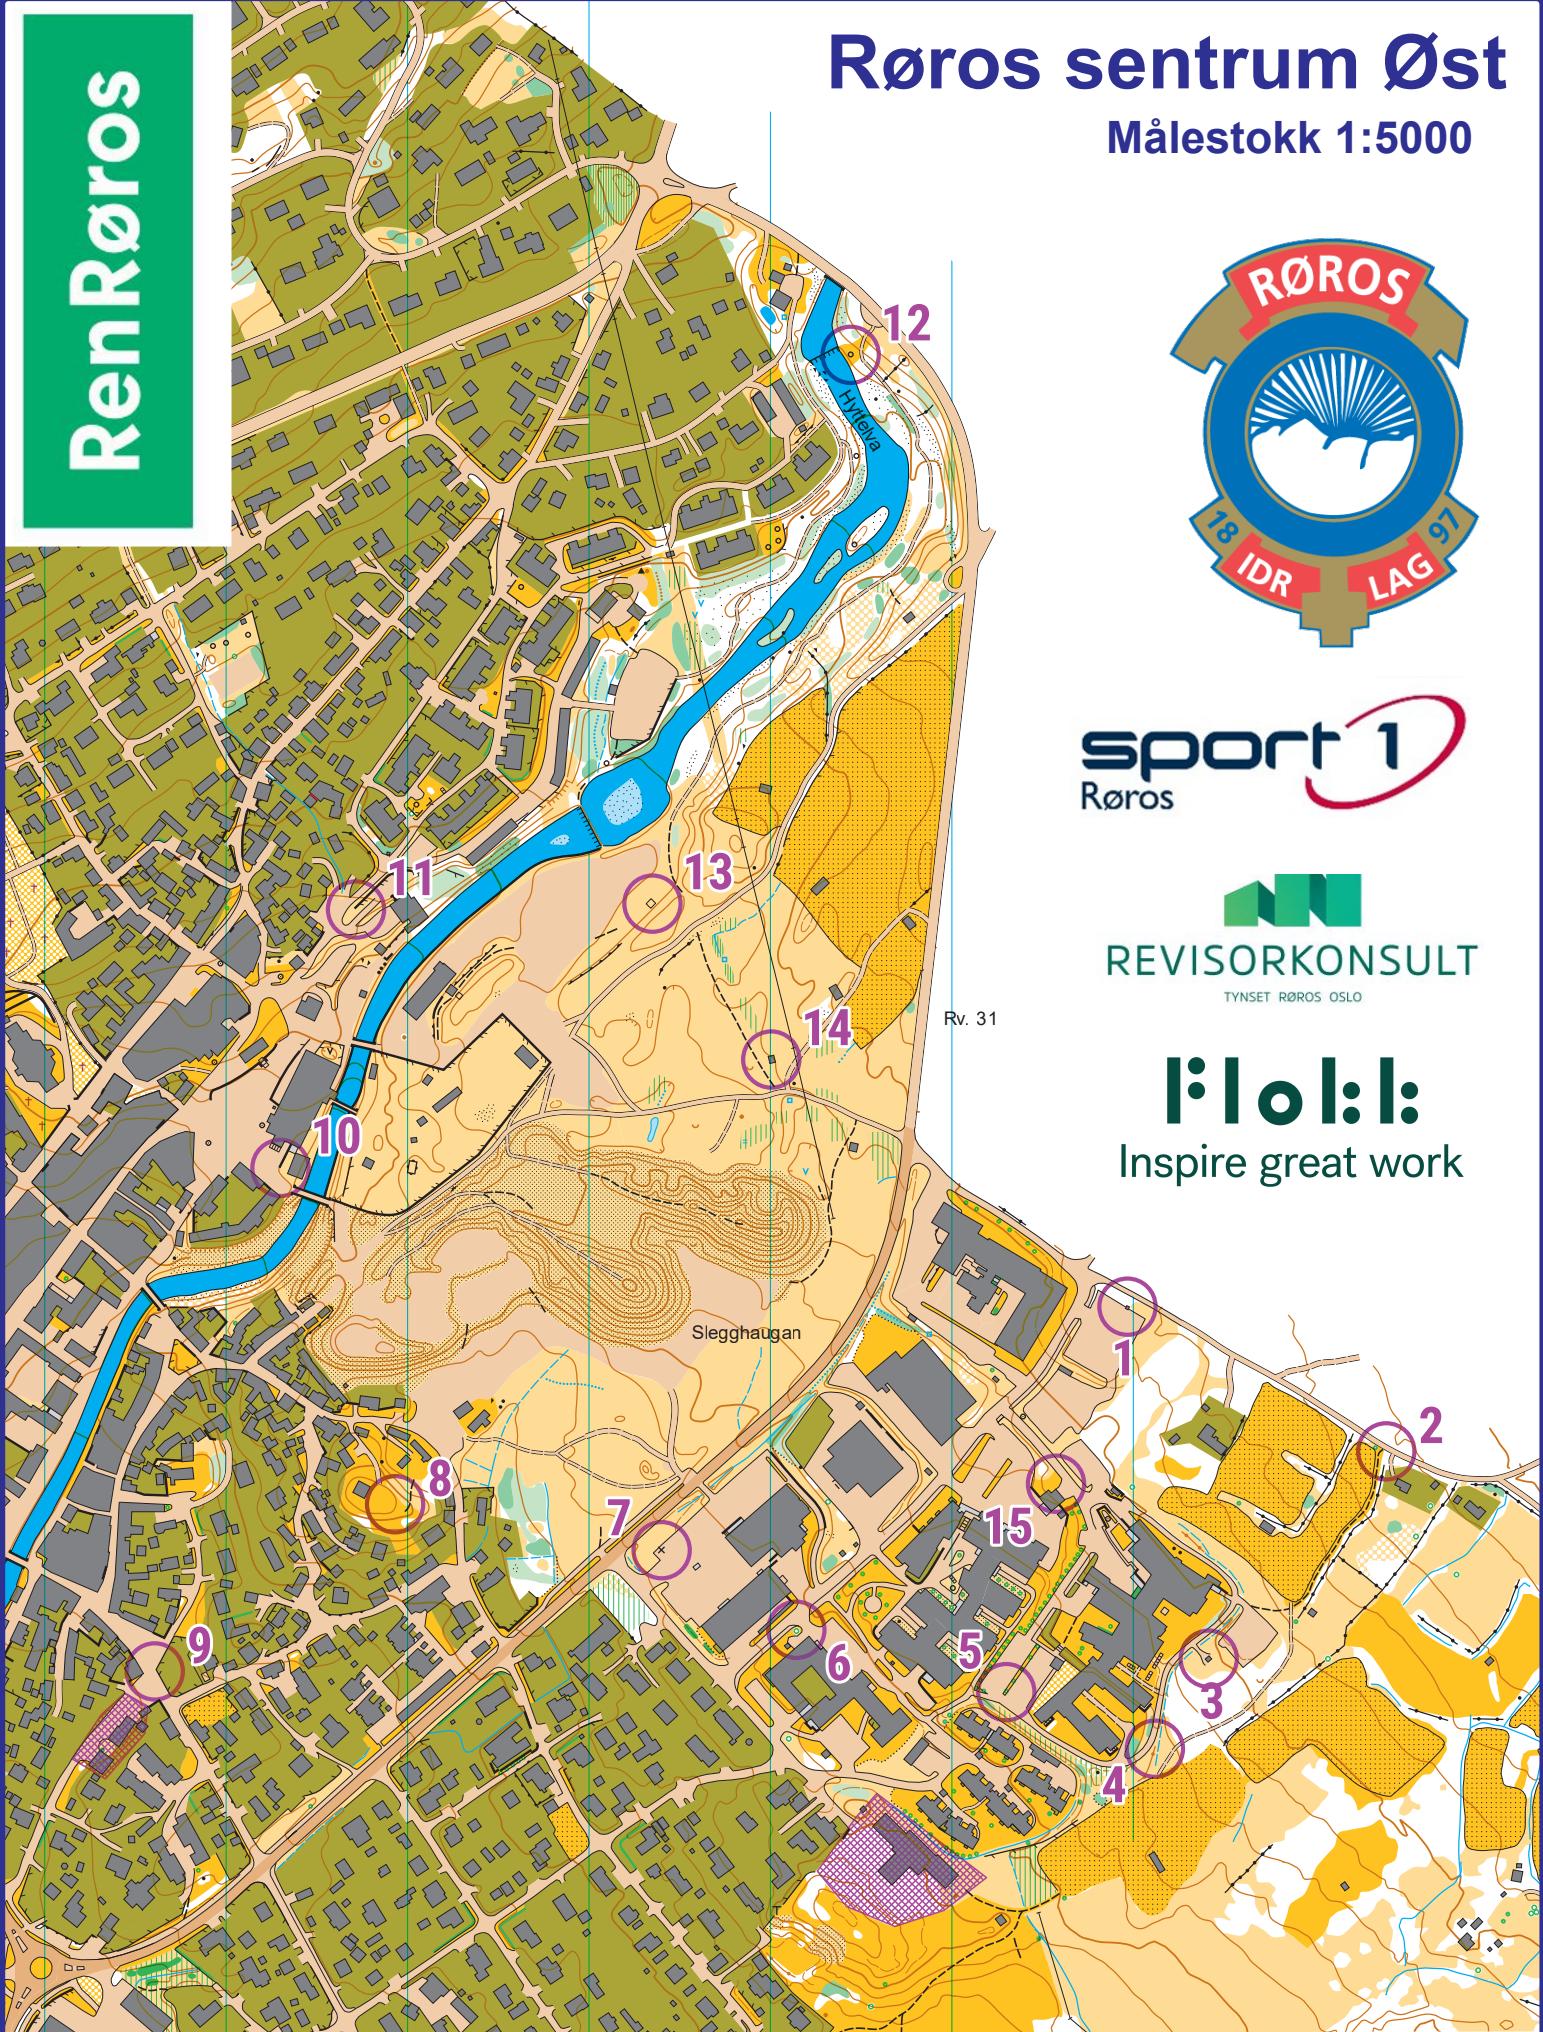

Ren Røros

Røros sentrum Øst

Målestokk 1:5000

Flol:

Inspire great work

Rv. 31

RørosBanken